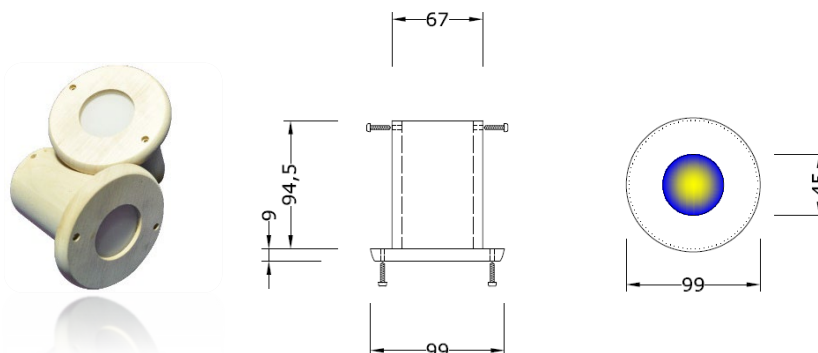

## Rondo

**Bild:**

**Artikelnummer:**

211.001.001.K

**Kurzbeschreibung:**

Holz Deckeneinbaustrahler mit klarem Glaseinsatz

**Artikeldaten:**

Außendurchmesser: 99 x 103,4 mm (ØxH) ABB.1  
Einbautiefe: 94,5 mm  
Material: Birke  
Schutzart: IP44  
Schutzklasse: III  
Temperaturbeständig: -20°C bis +110°C  
Glas: Glas

**Zolltarifnummer:**

44219999

**Sicherheitshinweis:**

Es dürfen ausnahmslos nur Pan Head Schrauben verwendet werden!  
Es dürfen ausnahmslos nur LED Leuchtmittel verwendet werden!

**Entsorgung:**

Das Produkt darf nicht mit dem Hausmüll entsorgt werden. Sie sind verpflichtet, solche Elektro-Altgeräte separat zu entsorgen. Informieren Sie sich bitte bei Ihrer Kommune über die Möglichkeiten der geregelten Entsorgung. Mit der getrennten Entsorgung führen Sie die Altgeräte dem Recycling oder anderen Formen der Wiederverwertung zu. Sie helfen damit zu vermeiden, dass u. U. belastende Stoffe in die Umwelt gelangen.