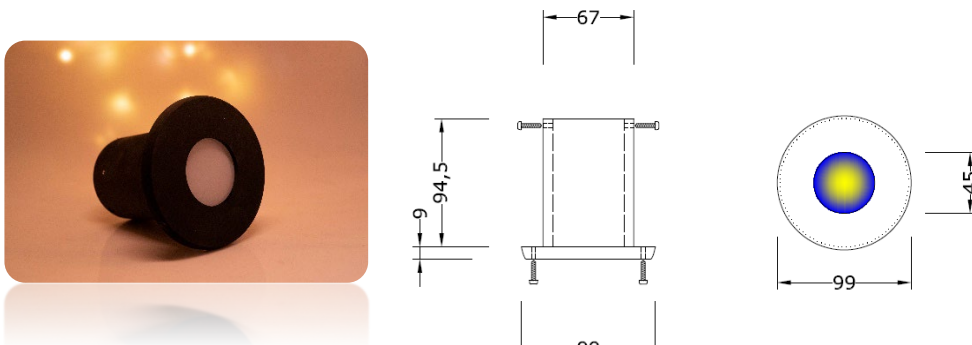

## Rondo

**Bild:**

**Artikelnummer:**

221.000.000.K

**Kurzbeschreibung:**

Holz Deckeneinbaustrahler mit klarem Glaseinsatz

**Artikeldaten:**

Außendurchmesser: 99 x 103,4 mm (ØxH) ABB.1  
Einbautiefe: 94,5 mm  
Material: Birke schwarz gebeizt  
Schutzart: IP44  
Schutzklasse: III  
Temperaturbeständig: -20°C bis +110°C  
Glas: Glas

**Zolltarifnummer:**

44219999

**Sicherheitshinweis:**

Es dürfen ausnahmslos nur Pan Head Schrauben verwendet werden!  
Es dürfen ausnahmslos nur LED Leuchtmittel verwendet werden!

**Entsorgung:**

Das Produkt darf nicht mit dem Hausmüll entsorgt werden. Sie sind verpflichtet, solche Elektro-Altgeräte separat zu entsorgen. Informieren Sie sich bitte bei Ihrer Kommune über die Möglichkeiten der geregelten Entsorgung. Mit der getrennten Entsorgung führen Sie die Altgeräte dem Recycling oder anderen Formen der Wiederverwertung zu. Sie helfen damit zu vermeiden, dass u. U. belastende Stoffe in die Umwelt gelangen.