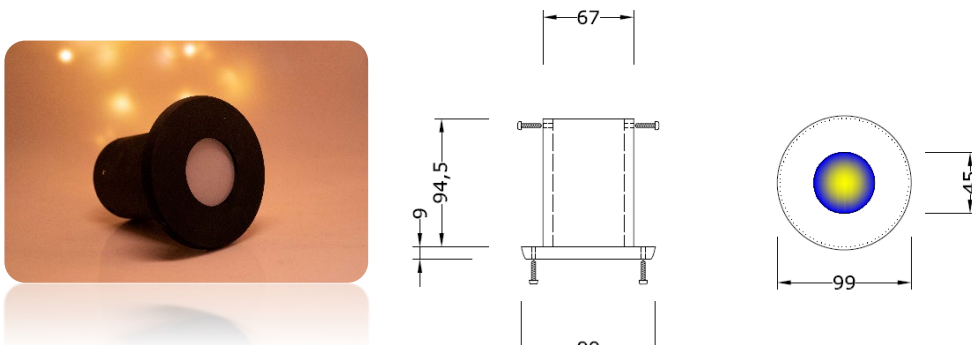

Rondo

Bild:

Artikelnummer: 221.000.000

Kurzbeschreibung: Holz Deckeneinbaustrahler mit weißem Glaseinsatz

Artikeldaten:

Außendurchmesser: 99 x 103,4 mm (ØxH) ABB.1

Einbautiefe: 94,5 mm

Material: Birke schwarz gebeizt

Schutzart: IP44

Schutzklasse: III

Temperaturbeständig: -20°C bis +110°C

Glas: Milchüberfangglas

Zolltarifnummer: 44219999

Sicherheitshinweis: Es dürfen ausnahmslos nur Pan Head Schrauben verwendet werden!
Es dürfen ausnahmslos nur LED Leuchtmittel verwendet werden!